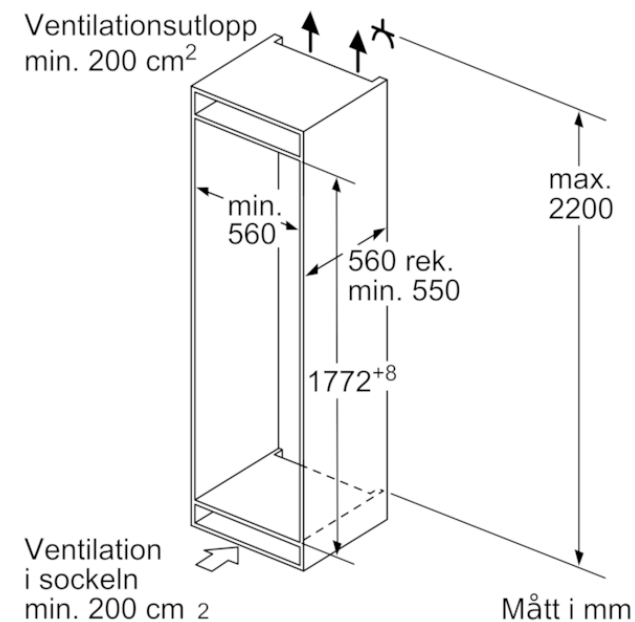

Egenskaper

Konstruktion : Inbyggd
 Antal kompressorer : 1
 Antalet separata kylsystem : 2
 Bredd (mm) : 558
 Djup (mm) : 545
 Nettovikt (kg) : 63,087
 Nischmått i mm (H x B x D) : 1775.0 x 560 x 550
 Dekorpanel för dörren : Går ej att montera
 Gångjärn : Höger omhängbar
 Antal flyttbara hyllor : 4
 Flaskhylla/Flaskhyllor : Saknas
 Automatisk avfrostning : Saknas
 Fläkt i kylen : Saknas
 Omhängbar dörr : Ja
 Anslutningskabelns längd (cm) : 230
 Buller (dB re 1 pW) : 36
 Multi-Flow Air Tower : Saknas
 Snabbkylning : Ja
 Snabbinfrysning : Ja
 Temperature Controlled Drawer : Saknas
 Humidity Control Drawer : Ja
 Number of Door Bins - Refrigerator : 4
 Door bin adjustability - Refrigerator : Saknas
 Tilt-out door bins in fridge : Ja
 Gallon Storage : Ja
 Number of Gallon storage : 1
 Motorized Shelf : Saknas
 Larm för öppen frysdörr : Ja
 Drawers with telescopic rails : utan
 Automatisk ismaskin : Saknas
 Anslutningseffekt (W) : 90
 Säkring (A) : 10
 Spänning (V) : 220-240
 Frekvens (Hz) : 50
 Säkerhet vid strömbrott (timmar) : 32
 Säkerhetsmärkning : CE, Ukraine, VDE
 Färg : N/A
 Dekorpanel för dörren : Går ej att montera
 Buller (dB re 1 pW) : 36
 Energy Star Qualified : Saknas
 Säkerhetsmärkning : CE, Ukraine, VDE
 Elkontakt : jordad stickkontakt
 Dimensions of the packed product (in) : 72.44 x 24.40 x 25.19
 Nettovikt (lbs) : 139,000
 Bruttovikt (lbs) : 151,000

Siemens
 KI86SAFE0
 Inbyggd kyl/frys

Föregående modell:
 Efterföljande modell:

EAN-kod:
 4242003865989

Försäljningsprogram:

iQ500, Integrerad kyl/frys, 177.2 x 55.8 cm
KI86SAFE0

Mått i mm

Mått i mm

De angivna luckmått gäller luckspalter på 4 mm.

Mått i mm

Mått i mm
Rekommenderat spaltmått för plattgångjärn

F	R	X
16-19	0-3	2,5
20	0-1	3
	2-3	2,5
21	0-1	3
	2-3	2,5
22	0	4
	1	3,5
	2-3	3

Följ tabellens rekommenderade spaltmått så att enhetens lucka inte slår i och skadar köksstommen.