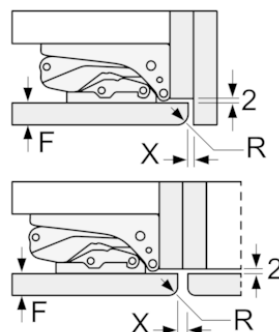

Siemens
 KI86SAFE0
 Inbyggd kyl/frys

Föregående modell:
 Efterföljande modell:

EAN-kod:
 4242003865989

Försäljningsprogram:

iQ500, Integrerad kyl/frys, 177.2 x 55.8 cm
KI86SAFE0

Mått i mm

Mått i mm

De angivna luckmått gäller luckspalter på 4 mm.

Mått i mm

Mått i mm
Rekommenderat spaltmått för plattgångjärn

F	R	X
16-19	0-3	2,5
20	0-1	3
	2-3	2,5
21	0-1	3
	2-3	2,5
22	0	4
	1	3,5
	2-3	3

Följ tabellens rekommenderade spaltmått så att enhetens lucka inte slår i och skadar köksstommen.