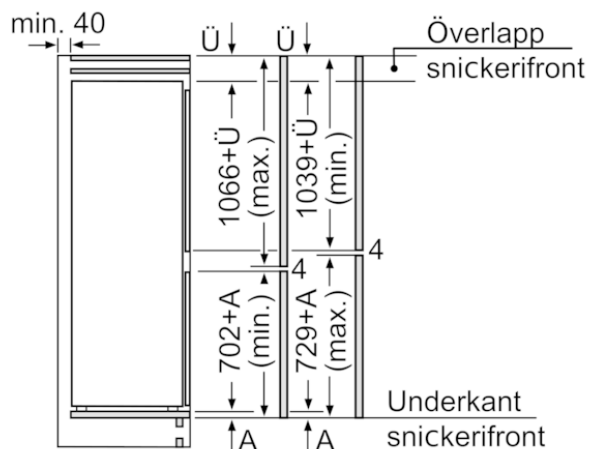

Frysdel

- lowFrost - 25 % mindre frost och mycket snabbare avfrostning
- varioZone, flyttbara glashyllor för extra utrymme
- 3 frysbackar med transparent front, varav 1 bigBox

MÅTT

- Mått: H 177 x B 56 x D 55 cm
- Nischmått (H x B x T): 177.5 cm x 56.0 cm x 55.0 cm

Siemens
 KI86SAFE0
 Inbyggd kyl/frys

Föregående modell:
 Efterföljande modell:

EAN-kod:
 4242003865989

Försäljningsprogram:

iQ500, Integrerad kyl/frys, 177.2 x 55.8 cm
KI86SAFE0

Mått i mm

Mått i mm

De angivna luckmått gäller luckspalter på 4 mm.

Mått i mm

Mått i mm
Rekommenderat spaltmått för plattgångjärn

F	R	X
16-19	0-3	2,5
20	0-1	3
	2-3	2,5
21	0-1	3
	2-3	2,5
22	0	4
	1	3,5
	2-3	3

Följ tabellens rekommenderade spaltmått så att enhetens lucka inte slår i och skadar köksstommen.