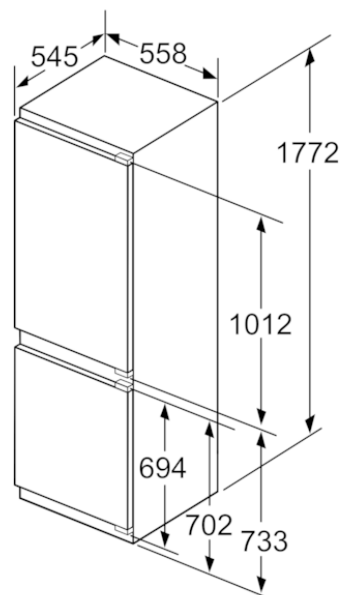

Frysdel

- lowFrost - 25 % mindre frost och mycket snabbare avfrostning
- varioZone, flyttbara glashyllor för extra utrymme
- 3 frysbackar med transparent front, varav 1 bigBox

MÅTT

- Mått: H 177 x B 56 x D 55 cm
- Nischmått (H x B x T): 177.5 cm x 56.0 cm x 55.0 cm

Egenskaper

Konstruktion : Inbyggd
 Antal kompressorer : 1
 Antalet separata kylsystem : 2
 Bredd (mm) : 558
 Djup (mm) : 545
 Nettovikt (kg) : 63,087
 Nischmått i mm (H x B x D) : 1775.0 x 560 x 550
 Dekorpanel för dörren : Går ej att montera
 Gångjärn : Höger omhängbar
 Antal flyttbara hyllor : 4
 Flaskhylla/Flaskhyllor : Saknas
 Automatisk avfrostning : Saknas
 Fläkt i kylen : Saknas
 Omhängbar dörr : Ja
 Anslutningskabelns längd (cm) : 230
 Buller (dB re 1 pW) : 36
 Multi-Flow Air Tower : Saknas
 Snabbkylning : Ja
 Snabbinfrysning : Ja
 Temperature Controlled Drawer : Saknas
 Humidity Control Drawer : Ja
 Number of Door Bins - Refrigerator : 4
 Door bin adjustability - Refrigerator : Saknas
 Tilt-out door bins in fridge : Ja
 Gallon Storage : Ja
 Number of Gallon storage : 1
 Motorized Shelf : Saknas
 Larm för öppen frysdörr : Ja
 Drawers with telescopic rails : utan
 Automatisk ismaskin : Saknas
 Anslutningseffekt (W) : 90
 Säkring (A) : 10
 Spänning (V) : 220-240
 Frekvens (Hz) : 50
 Säkerhet vid strömbrott (timmar) : 32
 Säkerhetsmärkning : CE, Ukraine, VDE
 Färg : N/A
 Dekorpanel för dörren : Går ej att montera
 Buller (dB re 1 pW) : 36
 Energy Star Qualified : Saknas
 Säkerhetsmärkning : CE, Ukraine, VDE
 Elkontakt : jordad stickkontakt
 Dimensions of the packed product (in) : 72.44 x 24.40 x 25.19
 Nettovikt (lbs) : 139,000
 Bruttovikt (lbs) : 151,000

Siemens
 KI86SAFE0
 Inbyggd kyl/frys

Föregående modell:
 Efterföljande modell:

EAN-kod:
 4242003865989

Försäljningsprogram:

iQ500, Integrerad kyl/frys, 177.2 x 55.8 cm
KI86SAFE0

Mått i mm

Mått i mm

De angivna luckmått gäller luckspalter på 4 mm.